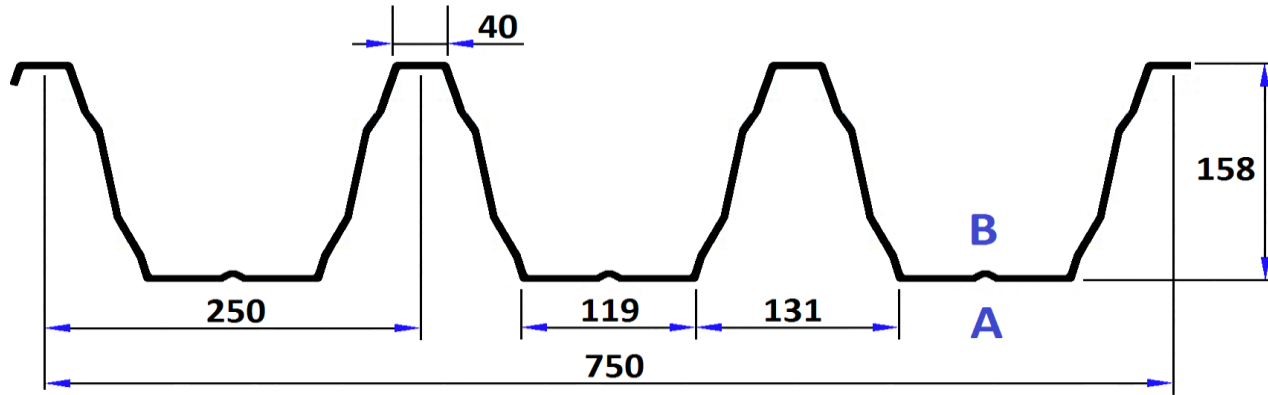

BDC Trapezprofil 158.250.750 - Hochprofil DACH (Neg.) & TRAGSCHALE (Pos.)

TRAPEZ 158.250.750 Negativlage